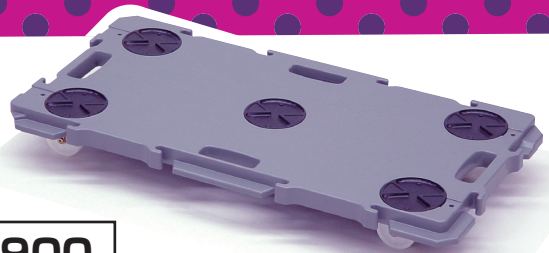

搬送

補充

保管

陳列

ヤサキ®

売れてます!

家の中のちょっとした荷物の運搬に。  
お店の店頭や倉庫の移動床・移動陳列台として。  
マルチに活躍する平台車「ミニポリトラー」をどうぞ。

## 軽い強い!

GN-400

小回りが効くコンパクトタイプ  
●サイズ 68×40×11.5 cm

GN-900

広い荷台で効率アップのレギュラータイプ  
●サイズ 90×45×11.5 cm

### ■モジュール化対応で連結できます

タテ・ヨコ双方にワンタッチで連結でき、積載物に応じて荷台が広がられます。GN-400とGN-900との連結も可能です。