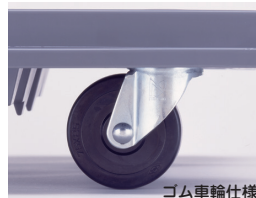

■車輪材質は2種類

軽くて丈夫なナイロン車輪仕様と、ソフトで静かな走りのゴム車輪仕様があります。

ゴム車輪仕様

最大積載質量

200 kg