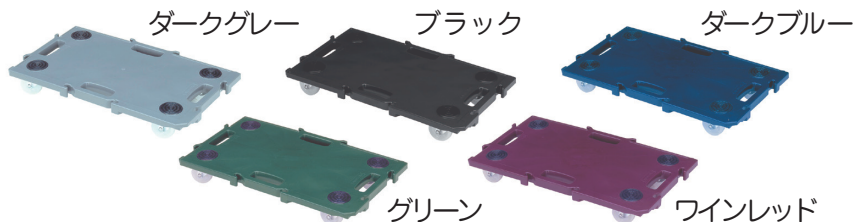

■カラーは5色あります

*GN-900は、ダークグレーとグリーンとの2色です。