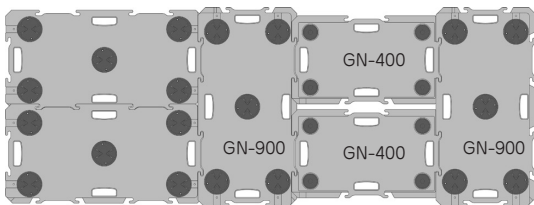

## 軽い強い!

GN-400

小回りが効くコンパクトタイプ  
●サイズ 68×40×11.5 cm

GN-900

広い荷台で効率アップのレギュラータイプ  
●サイズ 90×45×11.5 cm

### ■モジュール化対応で連結できます

タテ・ヨコ双方にワンタッチで連結でき、積載物に応じて荷台が広がられます。GN-400とGN-900との連結も可能です。